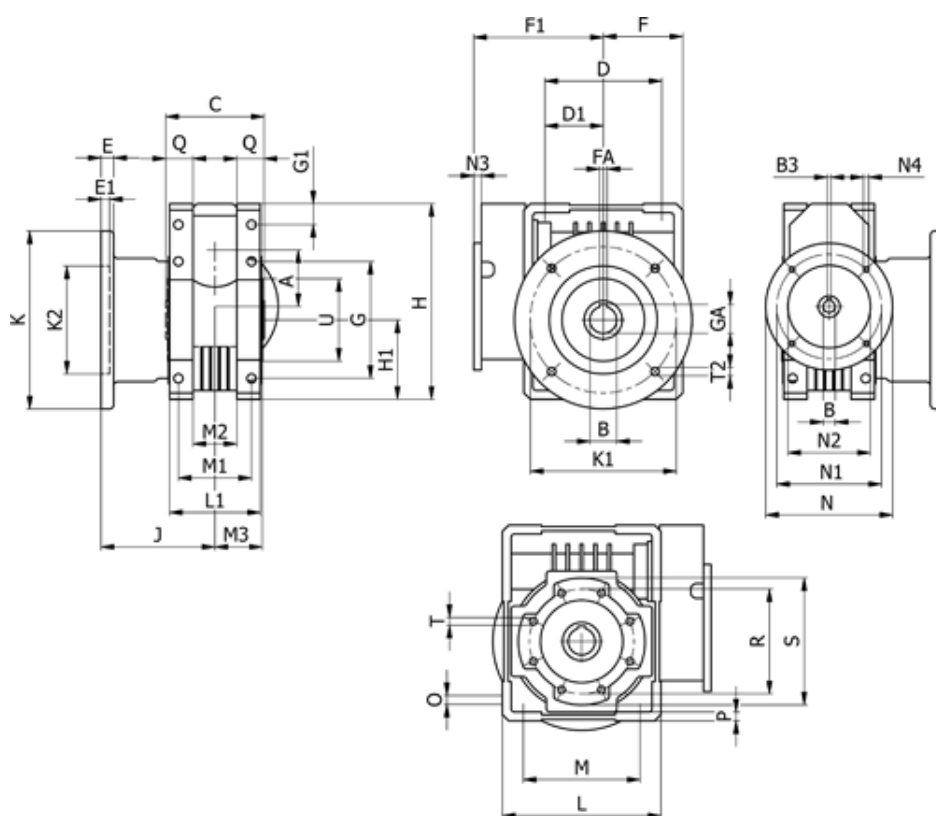

Varenummer: 3921086168420  
 Beskrivelse: Snekkegear  
 WR 86-UF1-168-63B5, ekskl. smøremiddel

## Mål

A = 86.90	E = 15	H = 245.5	M = 144	N4 = M8x10	U = 110
B = 35	E1 = 6	H1 = 100.0	M1 = 101	O = 11.5	
B1 E7 = 14	F = 100	J = 151.0	M2 = 57	P = 11	
B2 = 16.3	F1 = 168	K = 210	M3 = 64.5	Q = 45	
B3 H9 = 5	FA = 10	K1 = 176	N = 140	R = 130	
C = 140	G = 144	K2 = 152	N1 = 115	S = 150	
D = 144.0	G1 = 45.5	L = 200	N2 = 95	T = M10x18	
D1 = 72.0	GA = 38.3	L1 = 125	N3 = 10.0	T2 = 12.5	